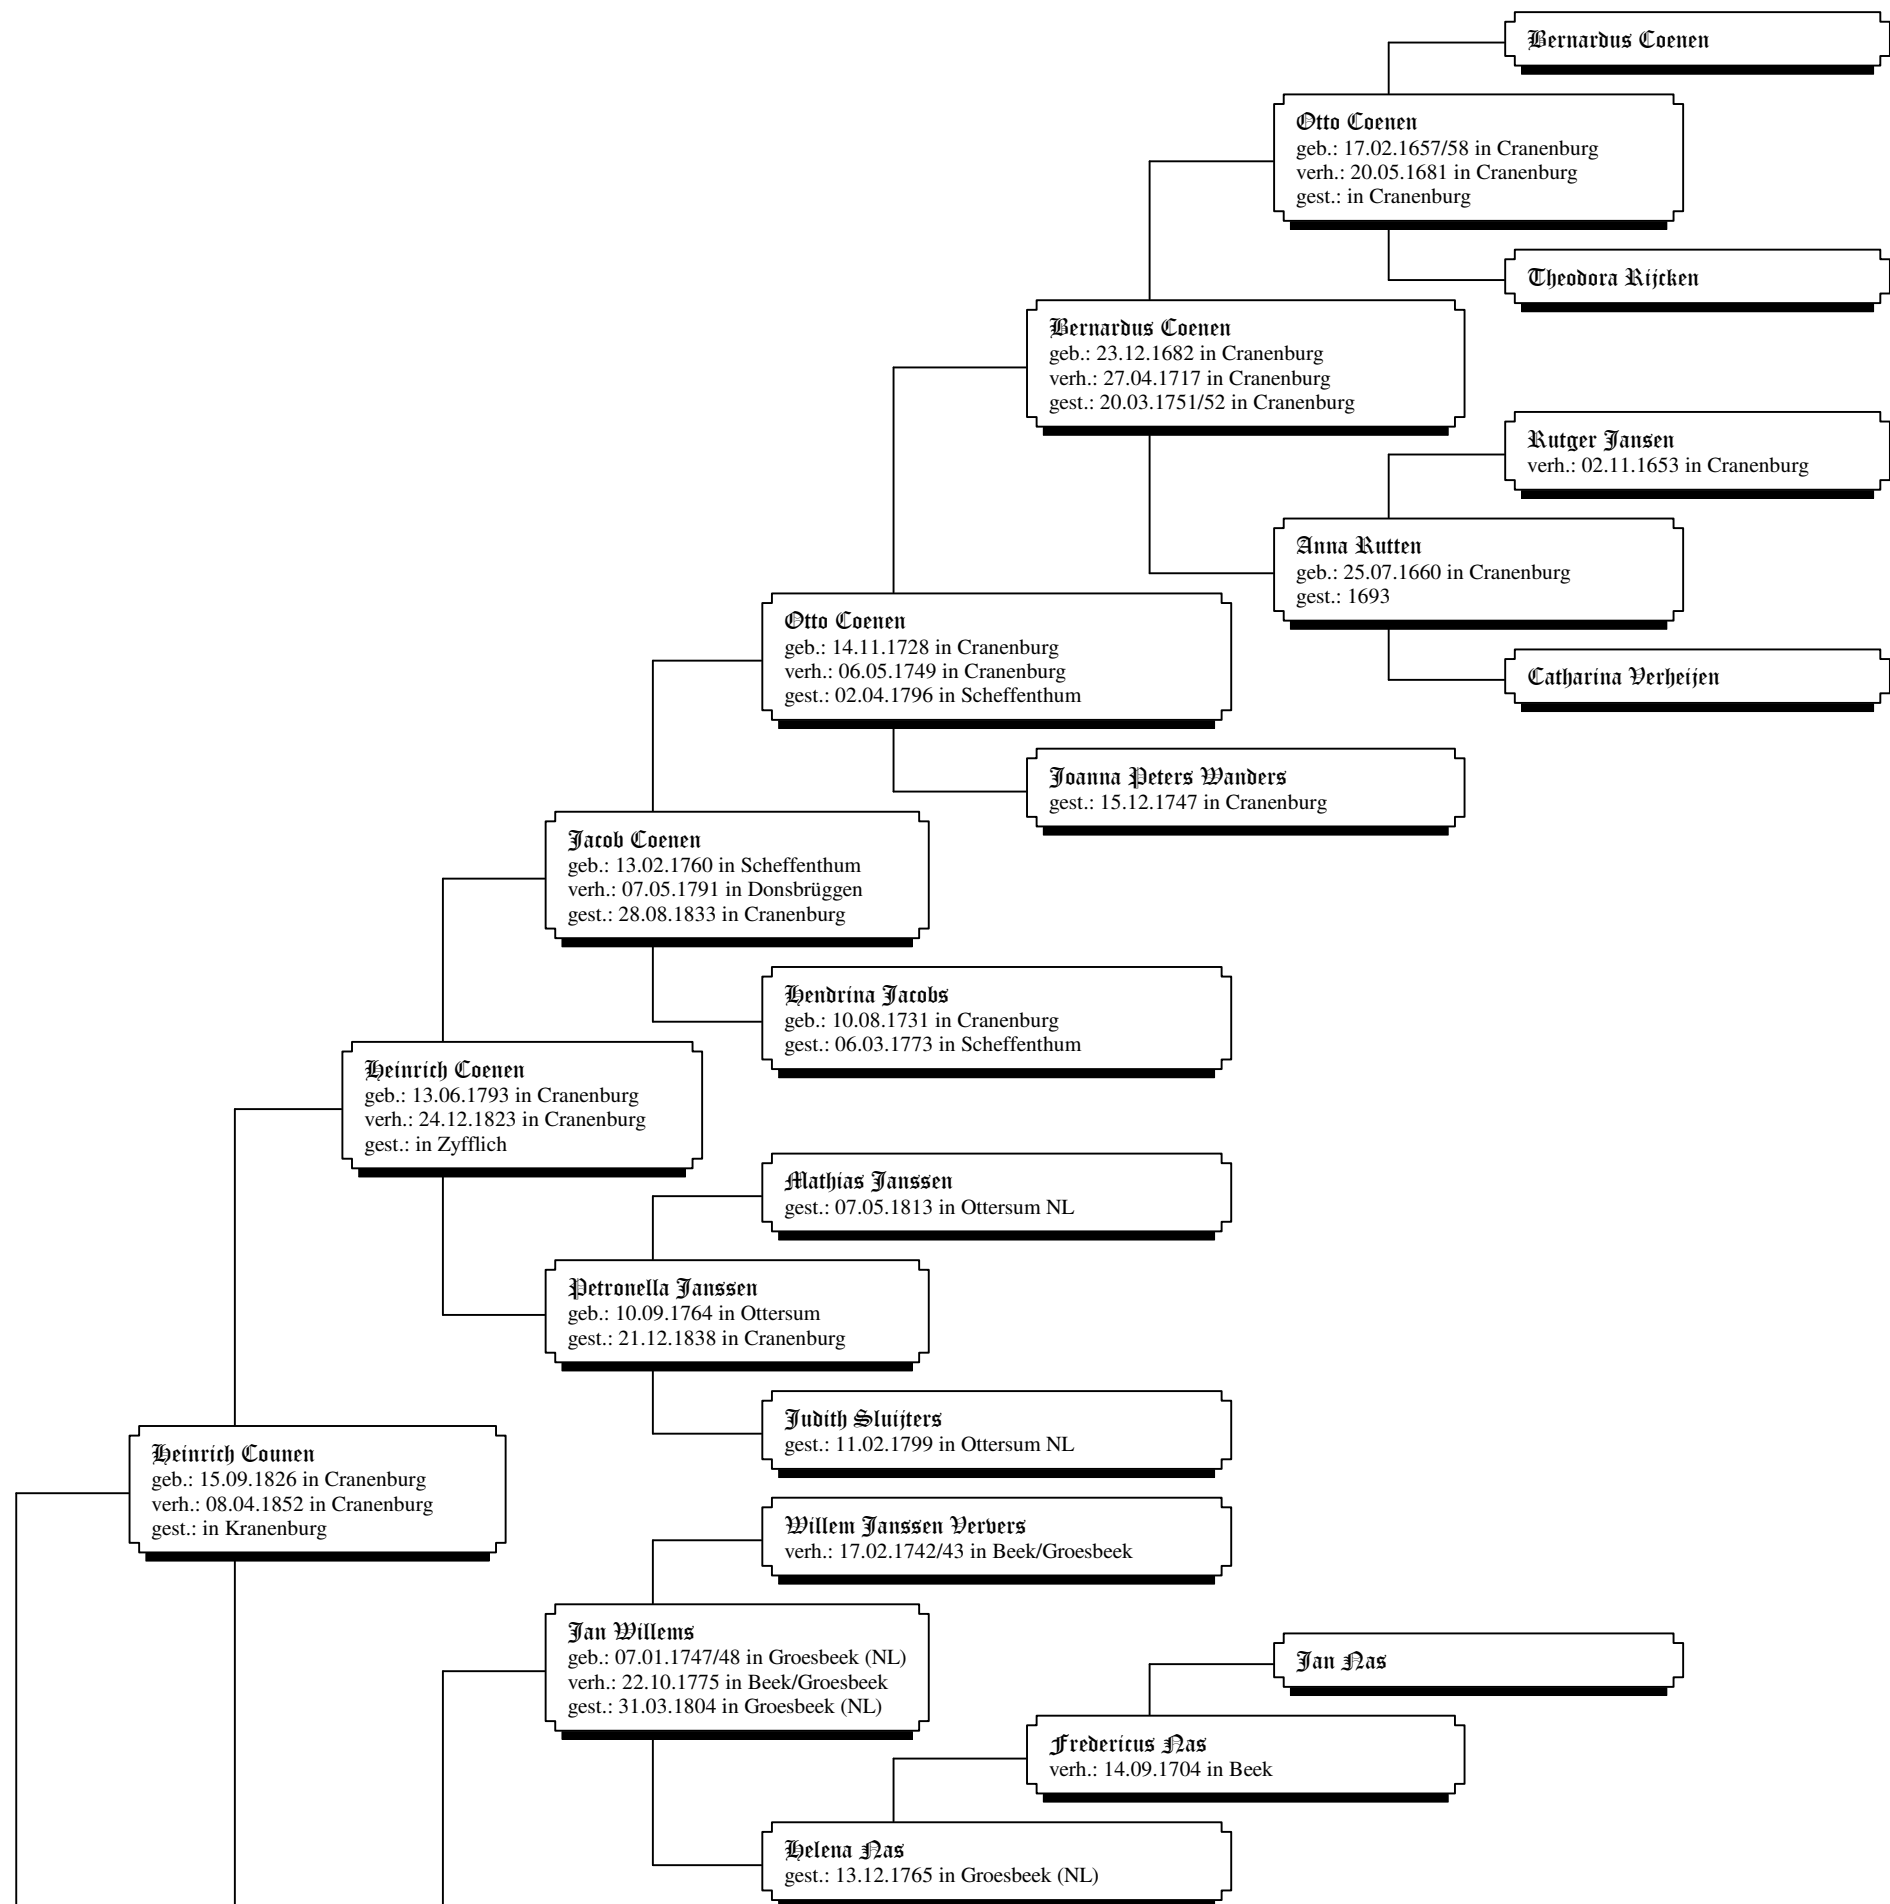

Vorfahren von Bettina Maria Brigitte Koenen

Bettina Maria Brigitte Koenen
geb.: 16.11.1971 in Goch

Gerardus Smeets
geb.: 30.03.1799 in Roosteren
verh.: 22.04.1831 in Roosteren
gest.: 18.01.1879 in Roosteren