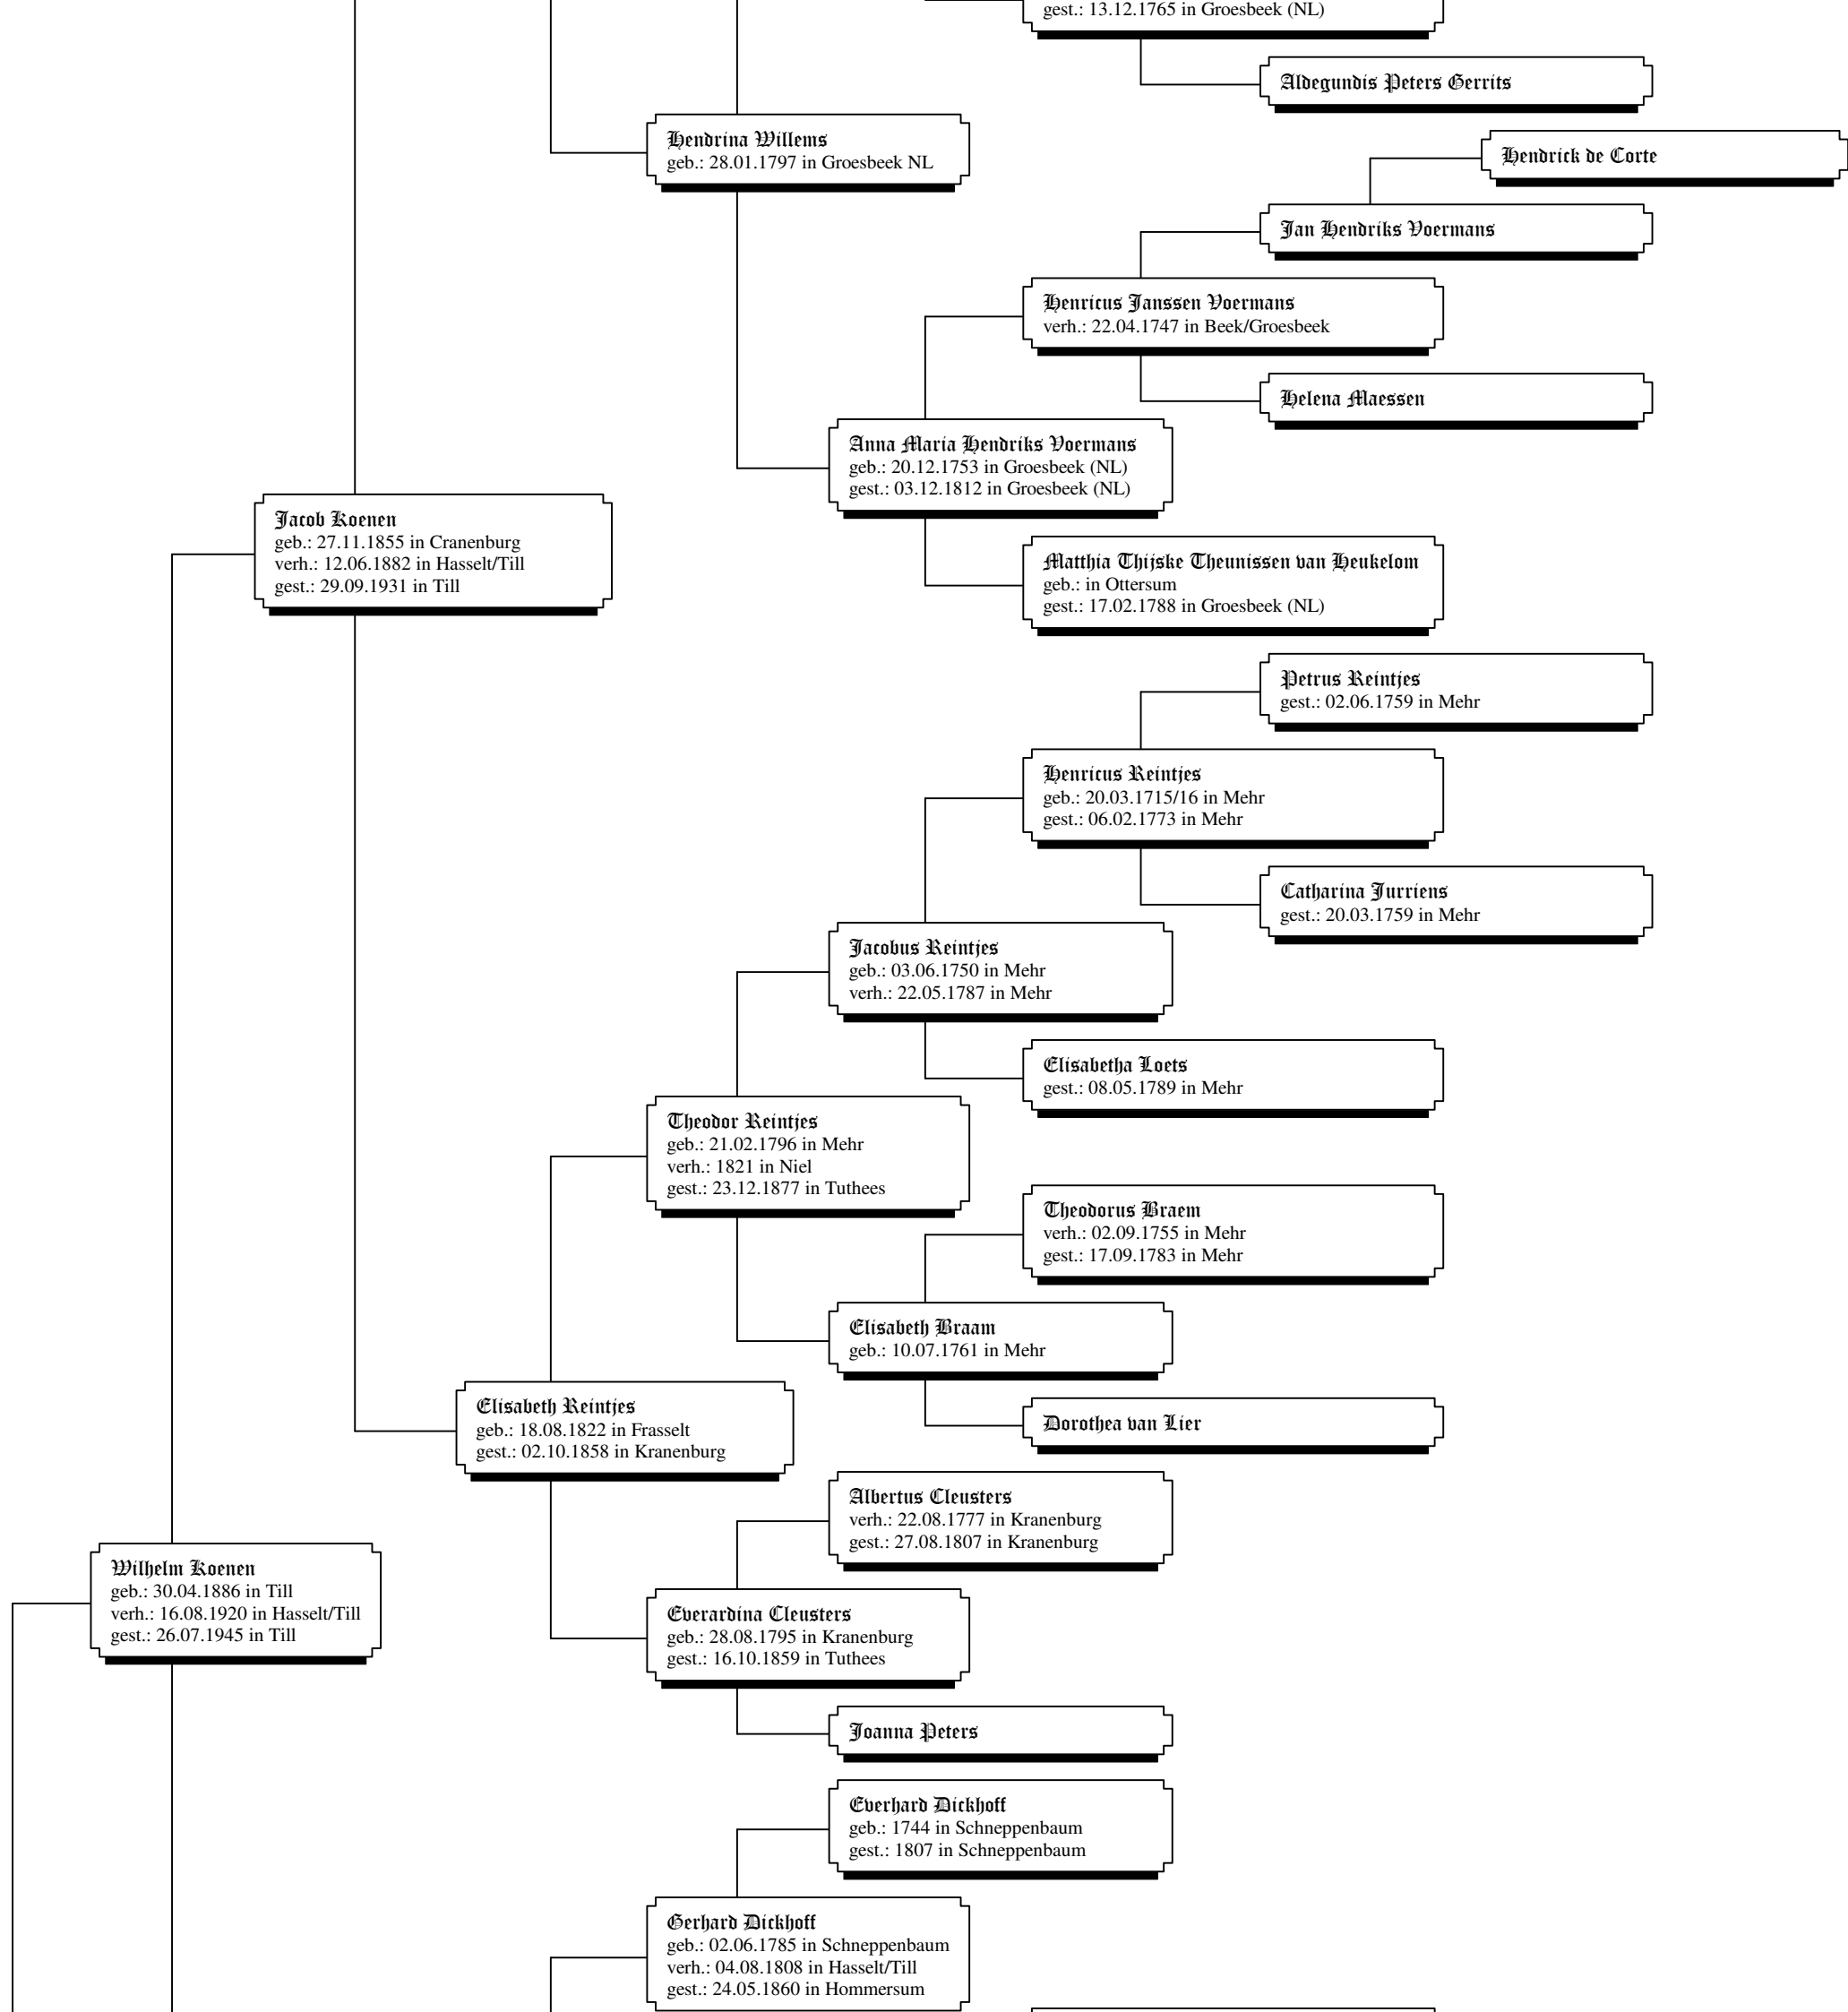

Vorfahren von Bettina Maria Brigitte Koenen

Bettina Maria Brigitte Koenen
geb.: 16.11.1971 in Goch

Gerardus Smeets
geb.: 30.03.1799 in Roosteren
verh.: 22.04.1831 in Roosteren
gest.: 18.01.1879 in Roosteren