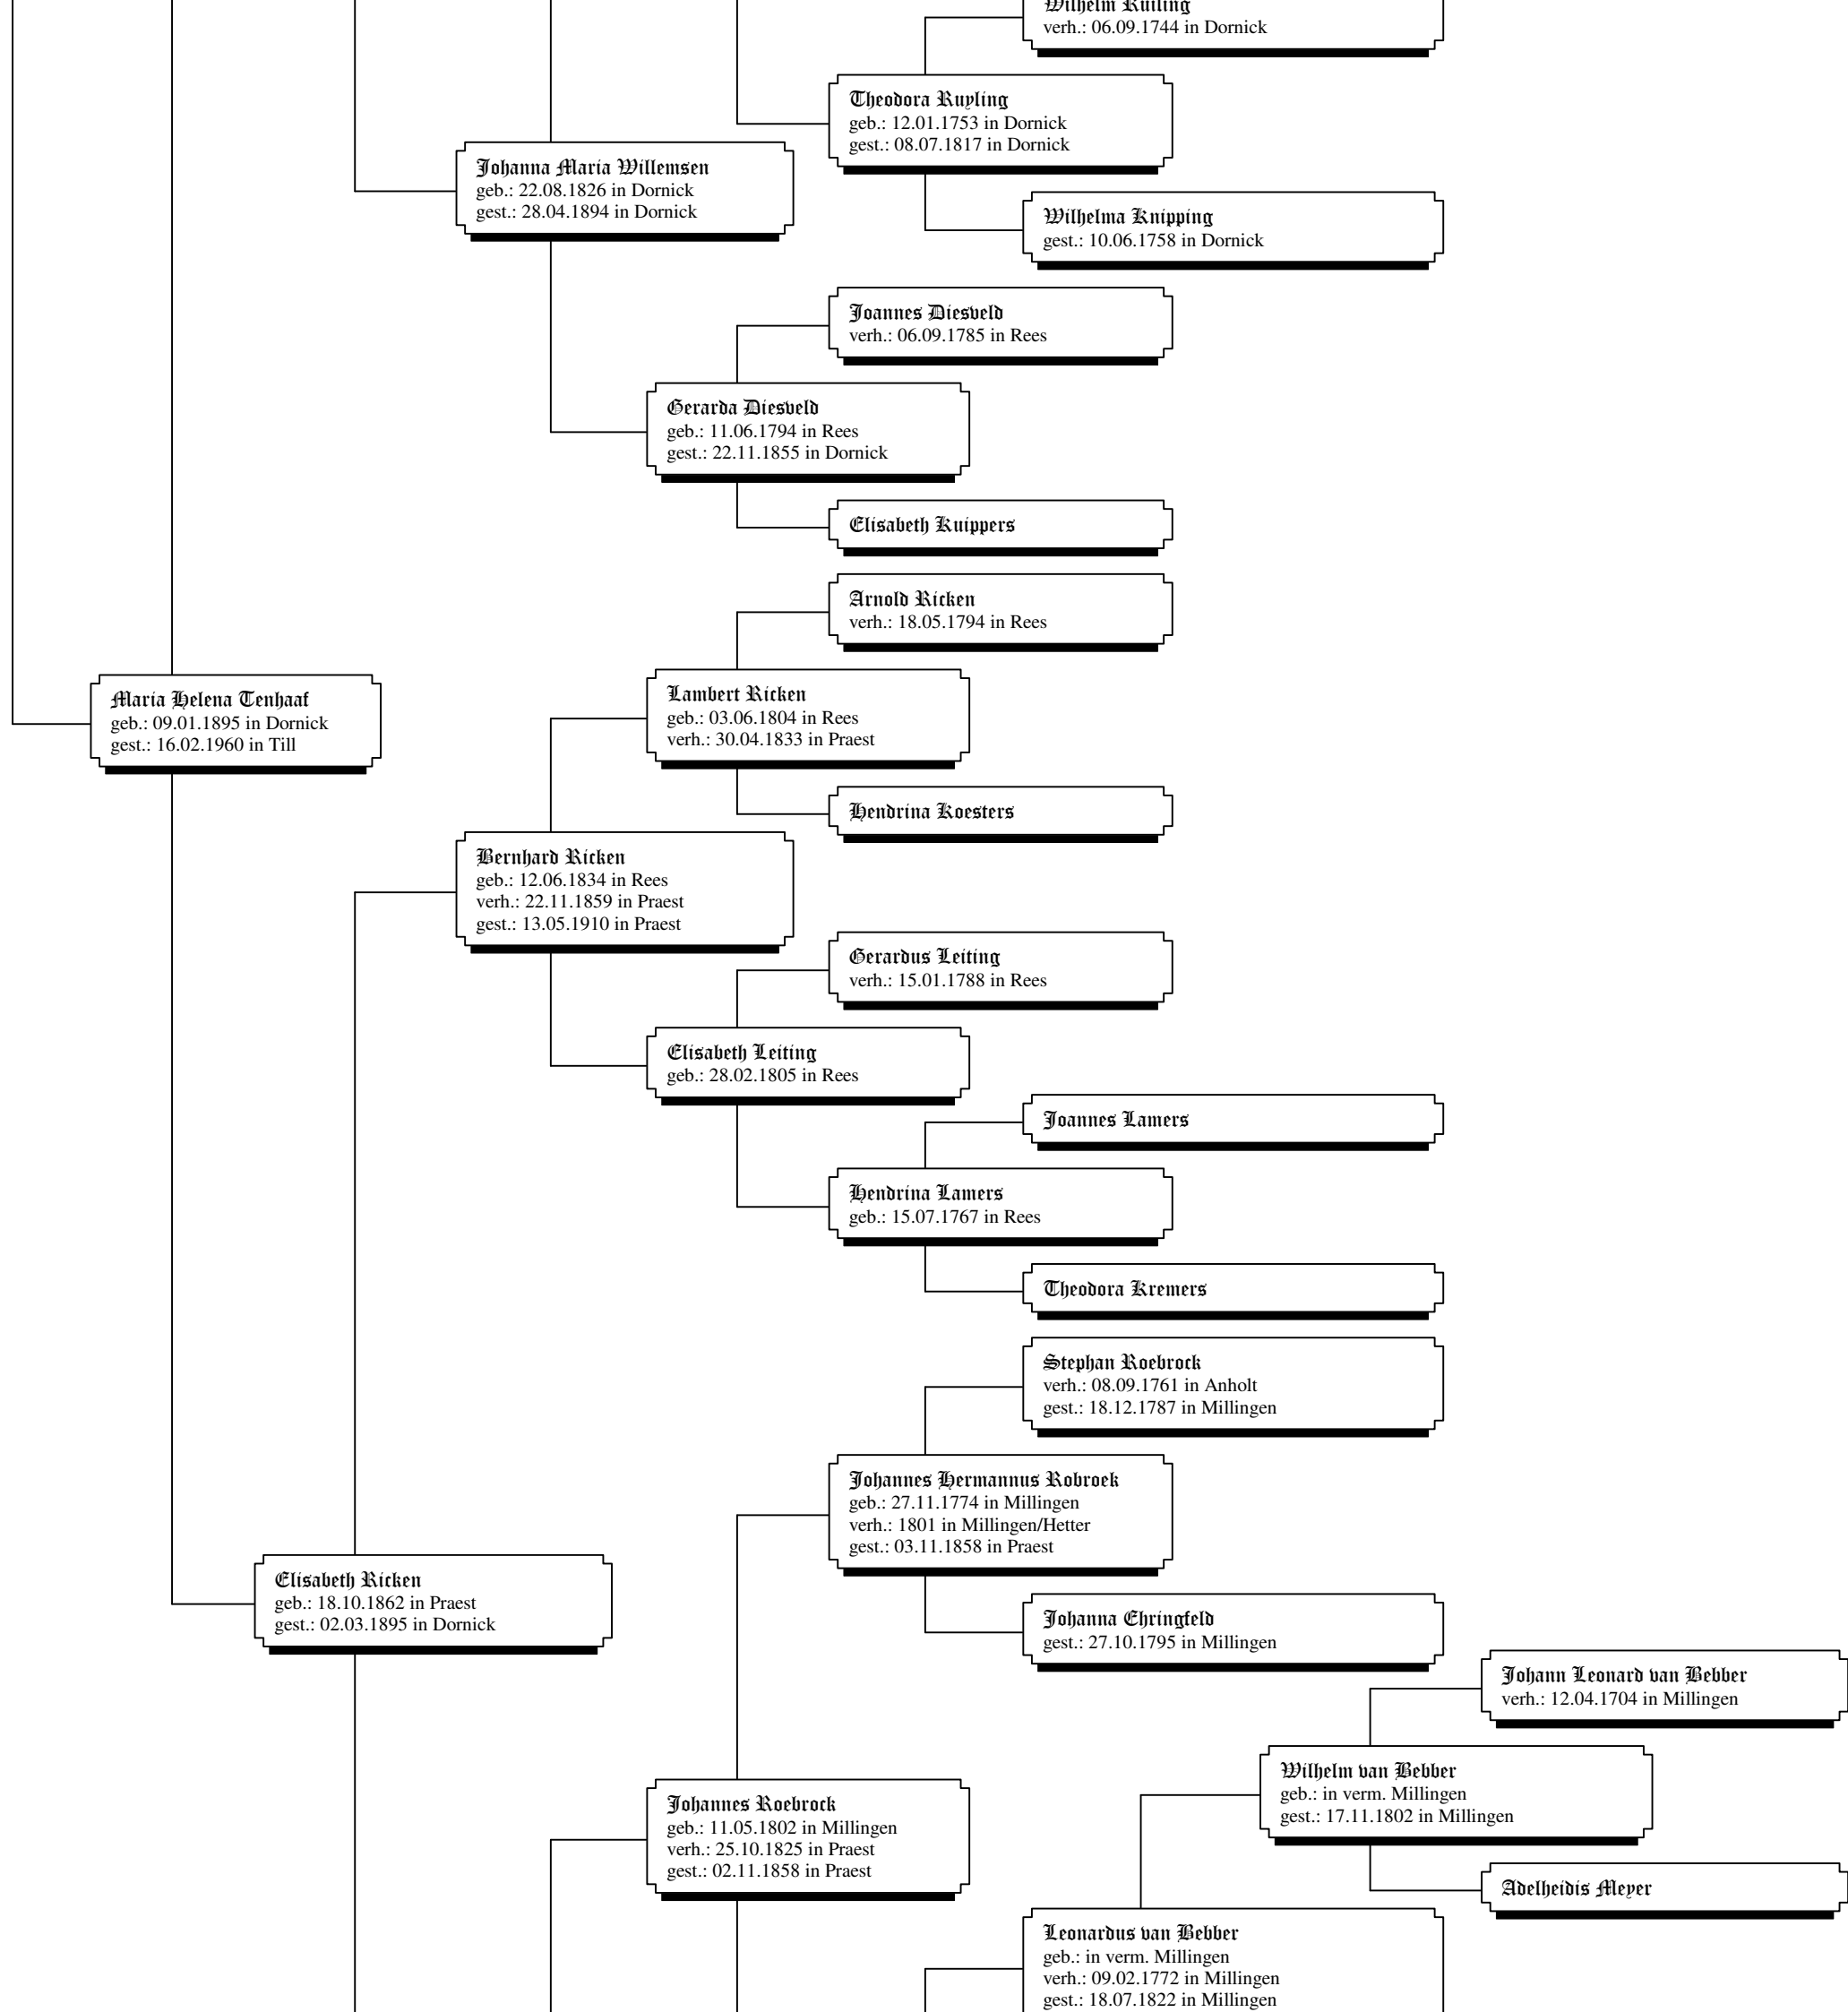

Vorfahren von Bettina Maria Brigitte Koenen

Bettina Maria Brigitte Koenen
geb.: 16.11.1971 in Goch

Gerardus Smeets
geb.: 30.03.1799 in Roosteren
verh.: 22.04.1831 in Roosteren
gest.: 18.01.1879 in Roosteren