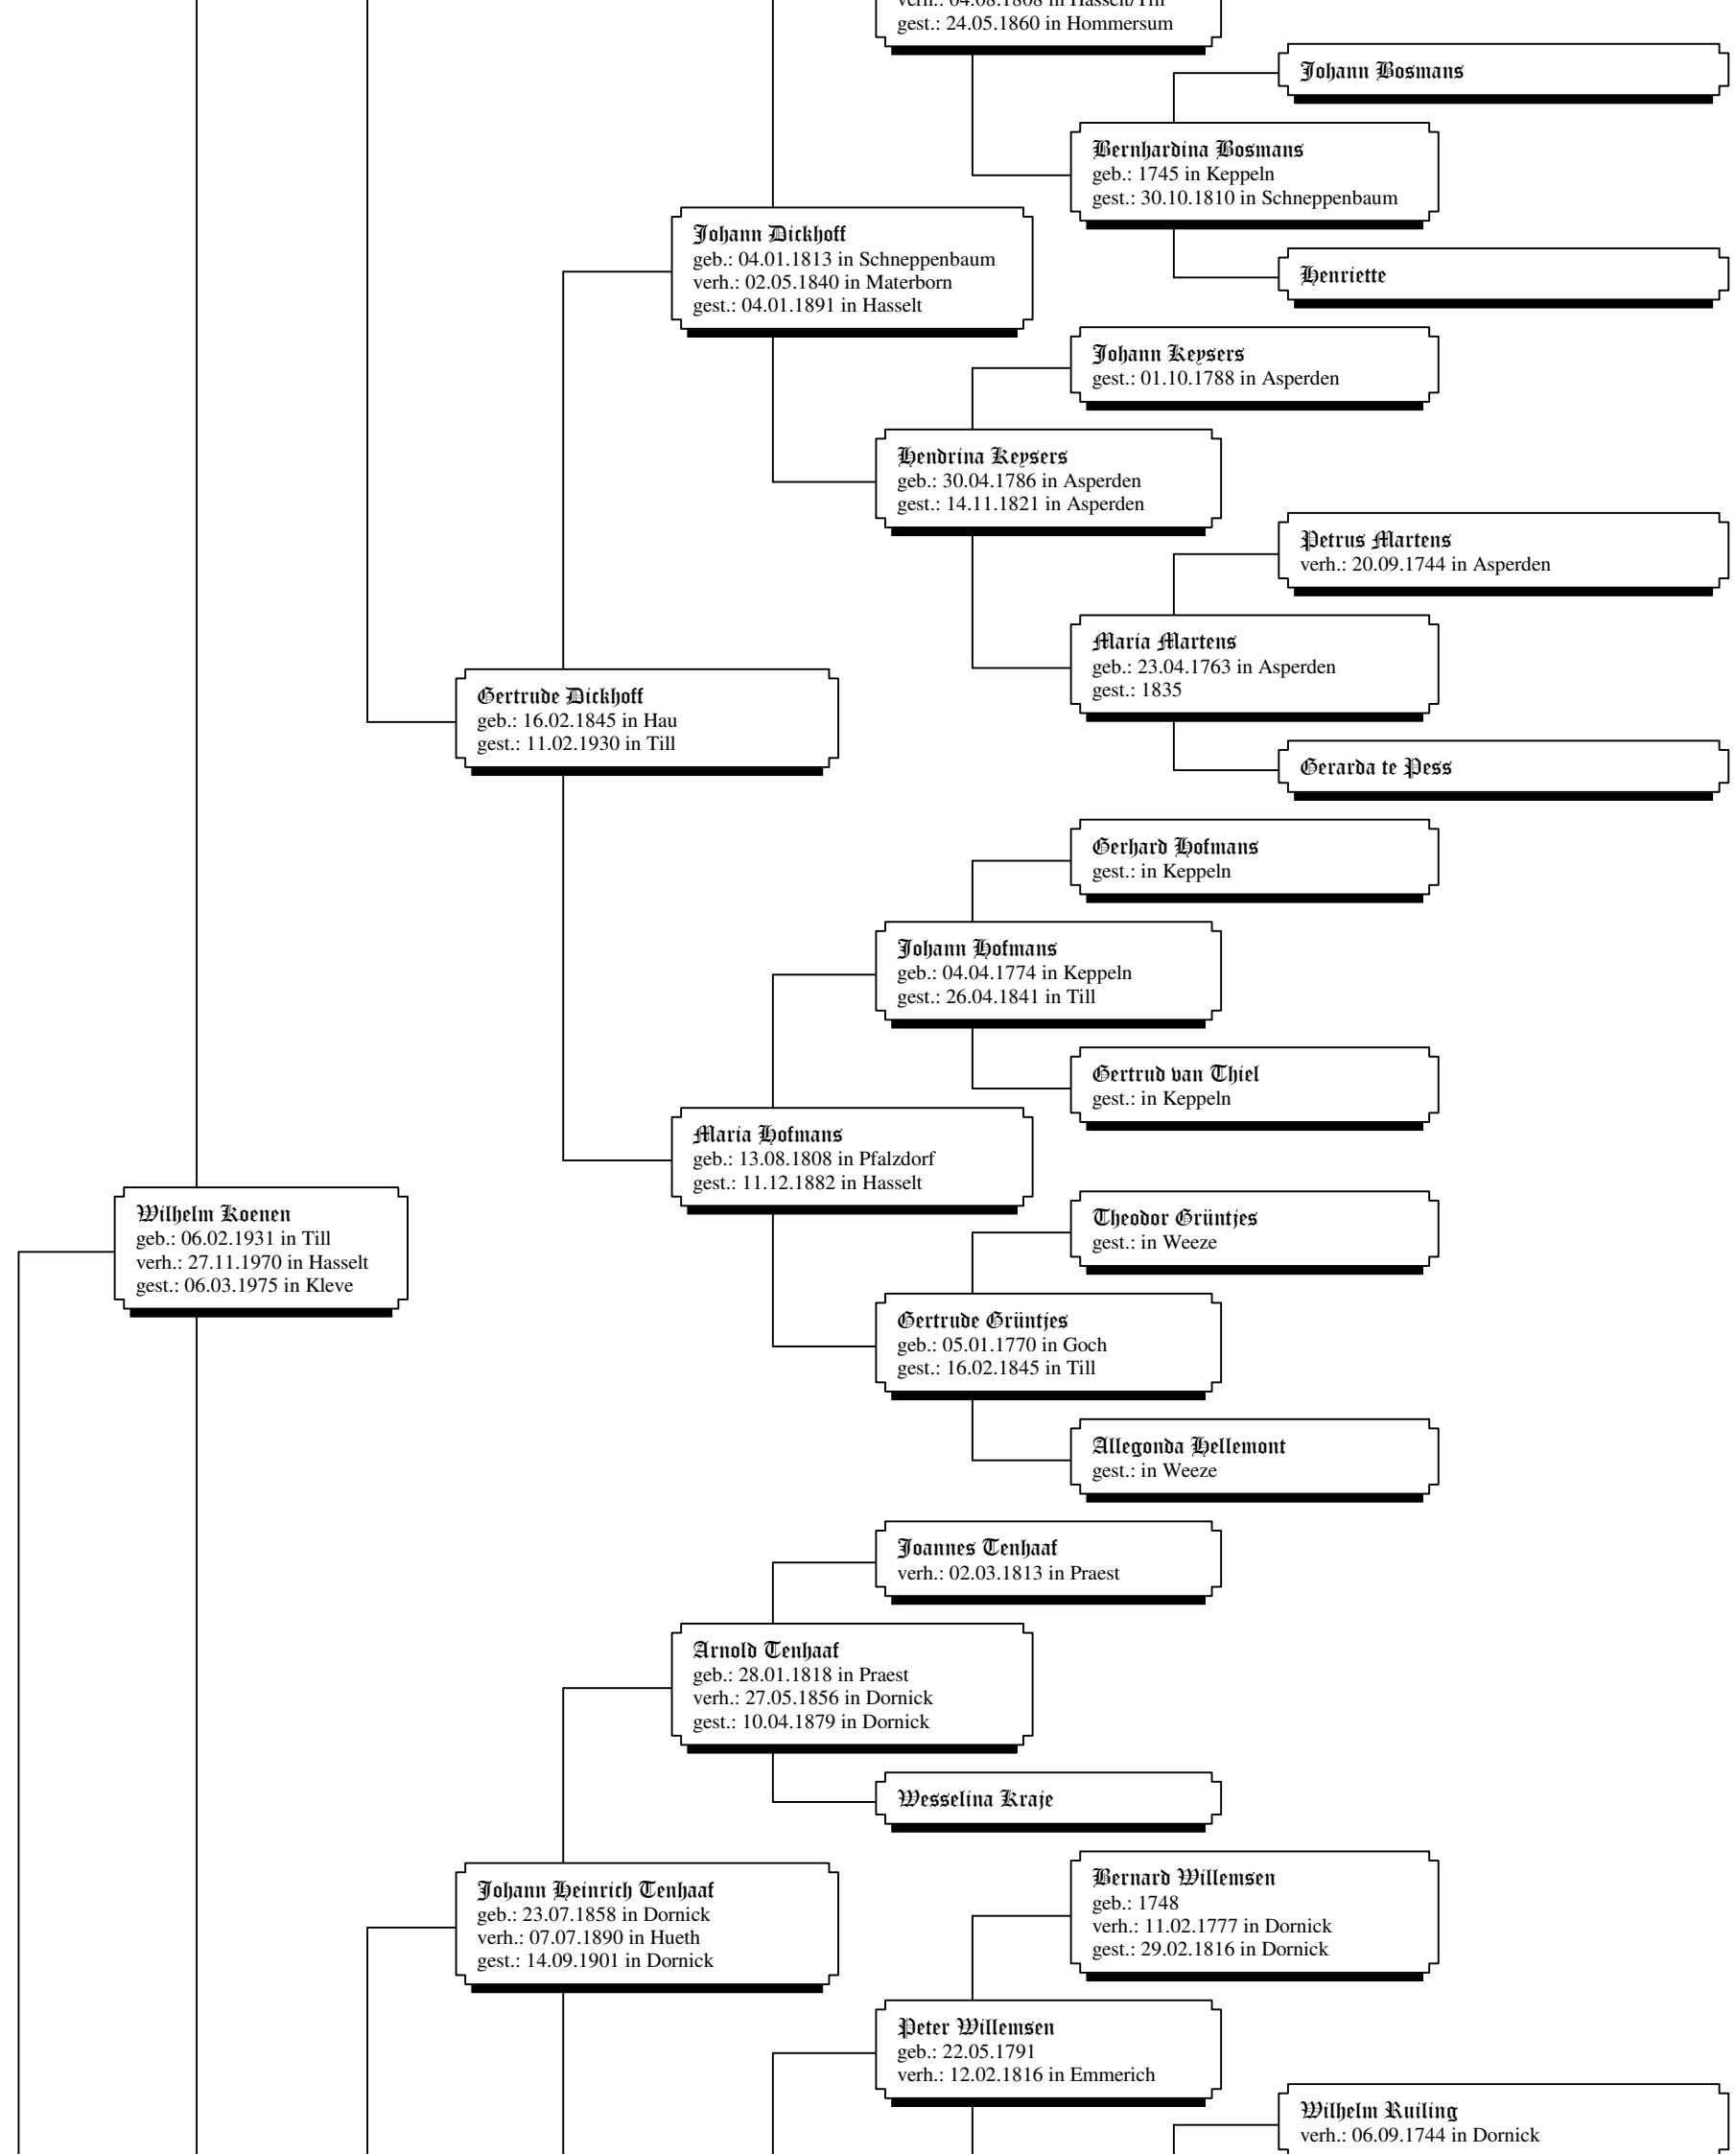

Vorfahren von Bettina Maria Brigitte Koenen

Bettina Maria Brigitte Koenen
geb.: 16.11.1971 in Goch

Gerardus Smeets
geb.: 30.03.1799 in Roosteren
verh.: 22.04.1831 in Roosteren
gest.: 18.01.1879 in Roosteren