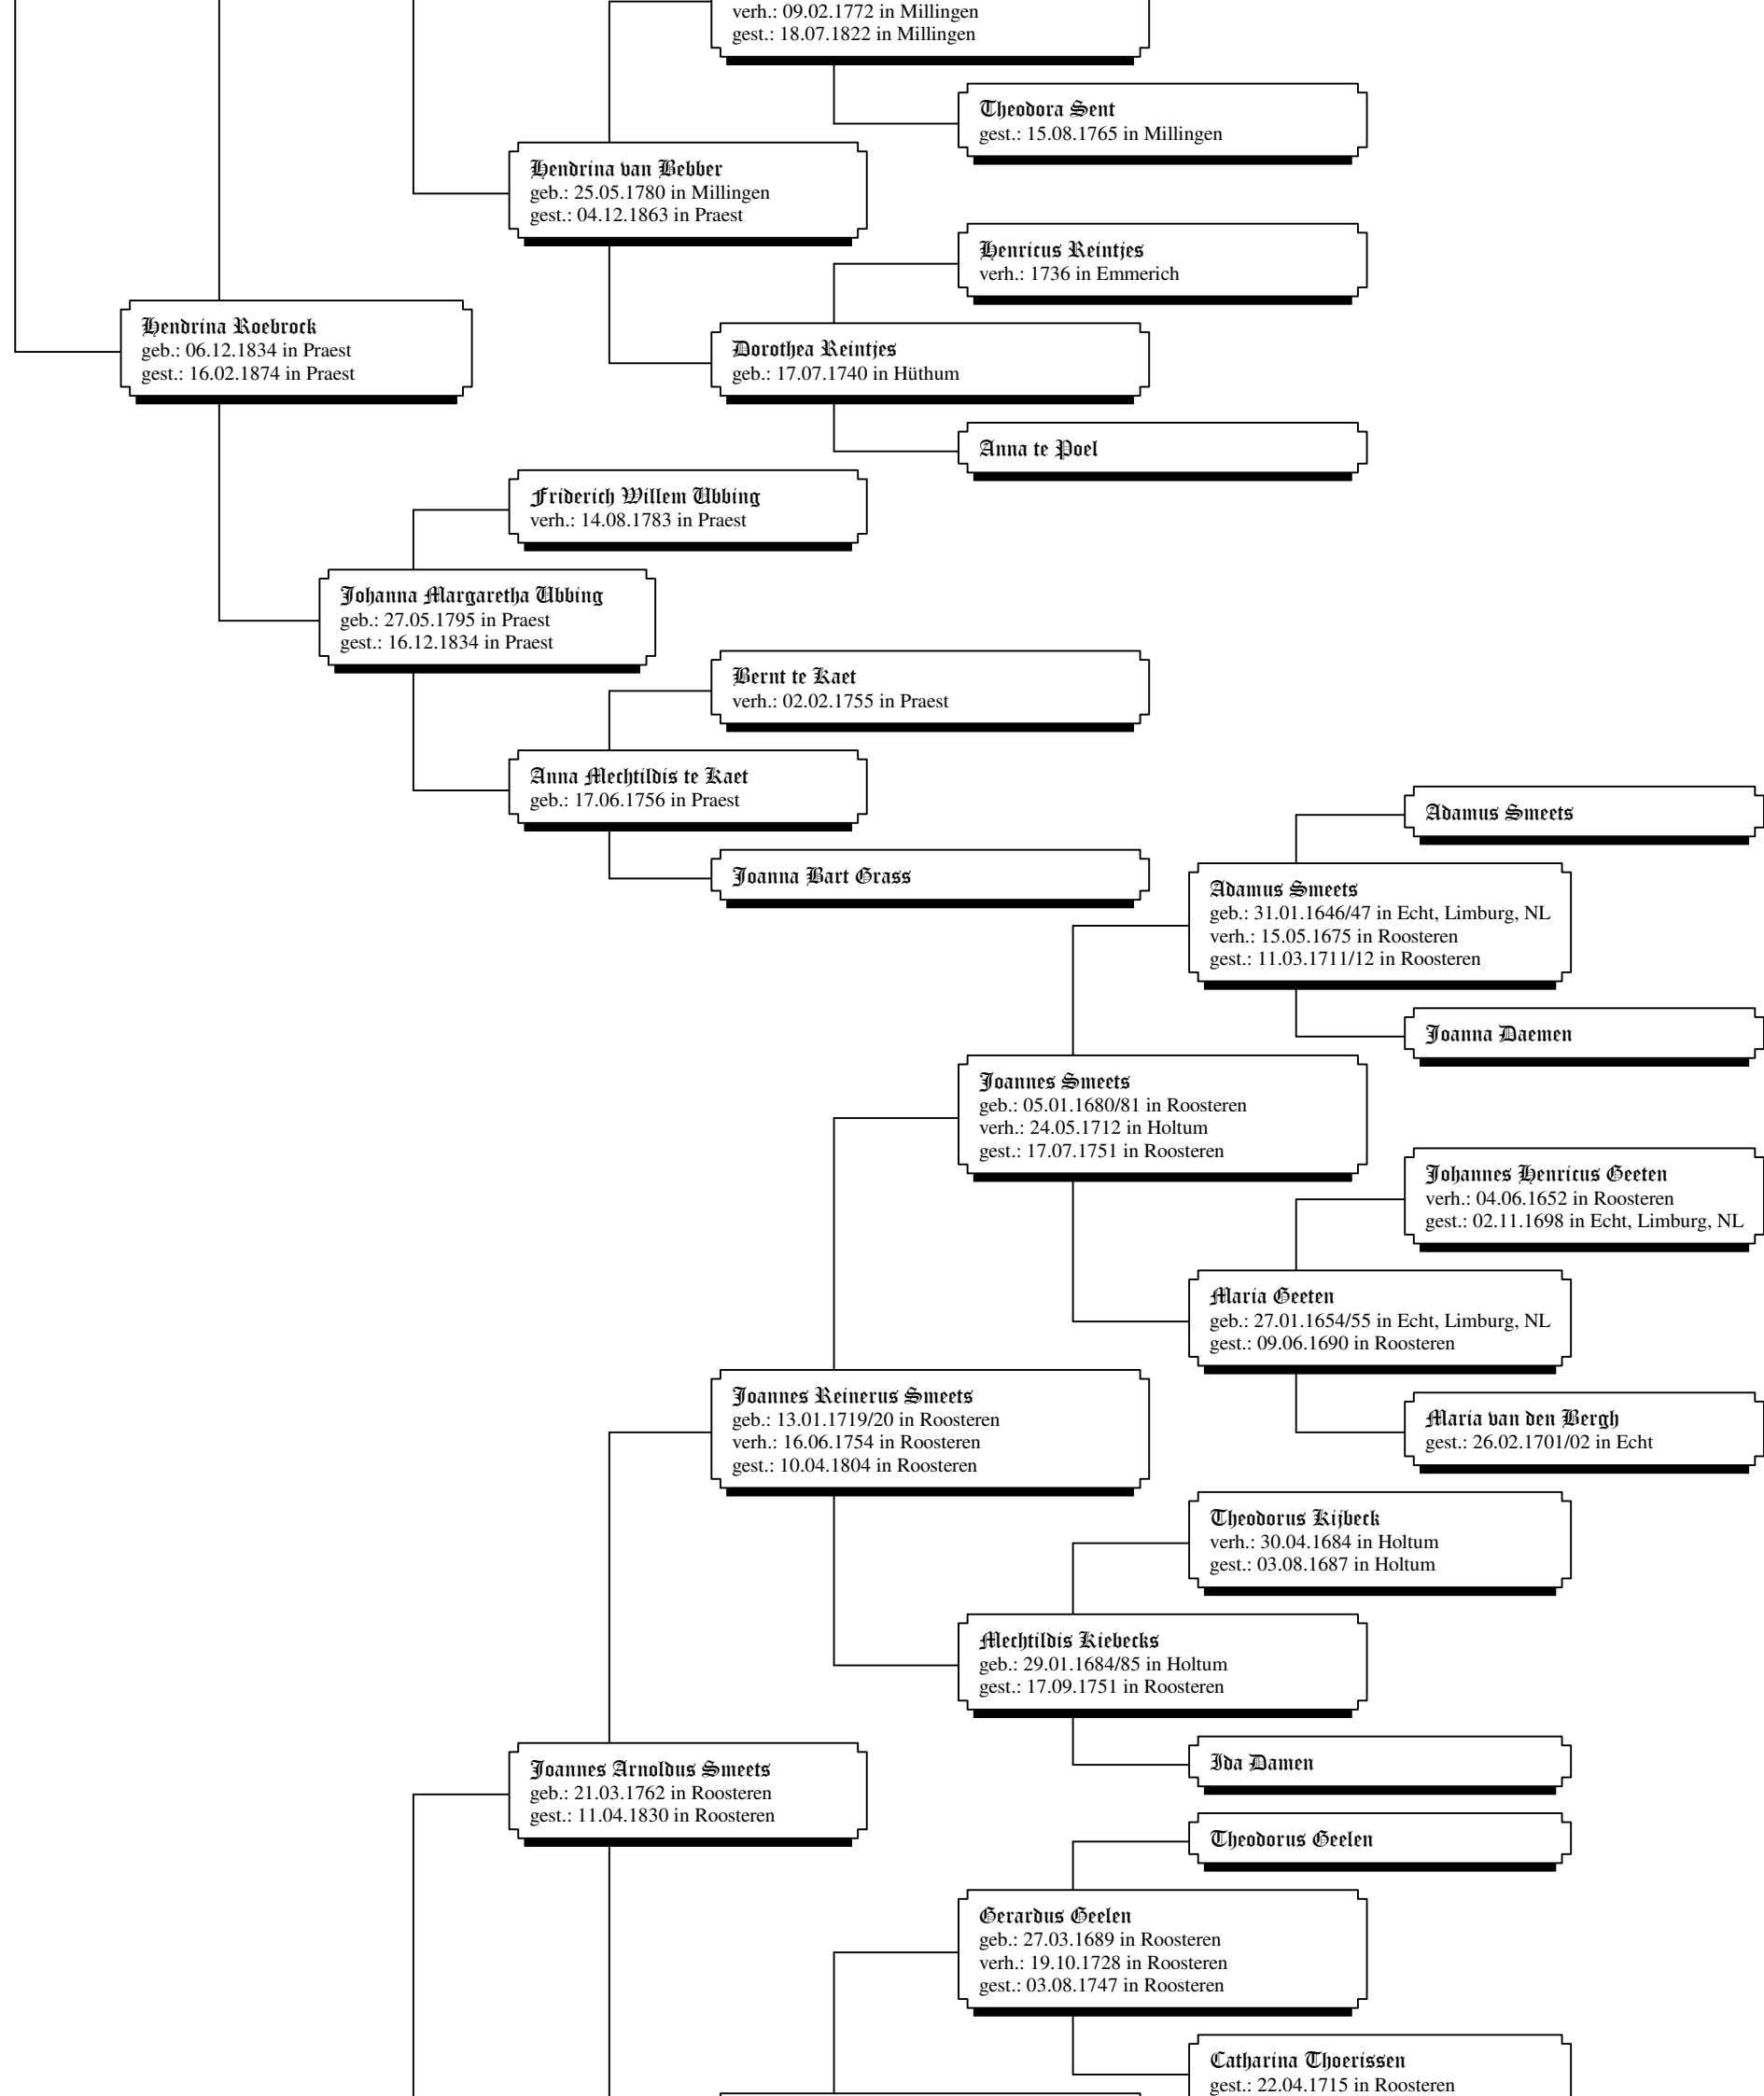

Vorfahren von Bettina Maria Brigitte Koenen

Bettina Maria Brigitte Koenen
geb.: 16.11.1971 in Goch

Gerardus Smeets
geb.: 30.03.1799 in Roosteren
verh.: 22.04.1831 in Roosteren
gest.: 18.01.1879 in Roosteren